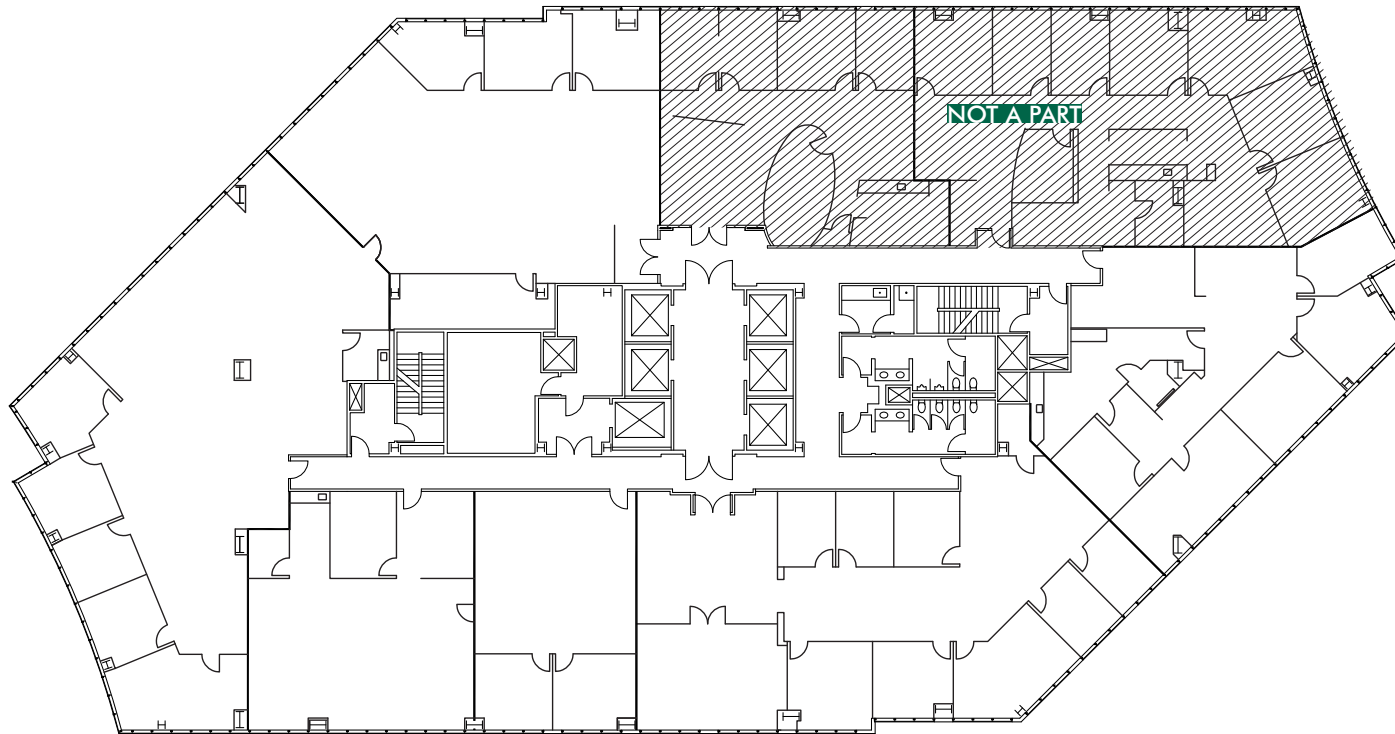

SUITE 300 :: 17,518 SF

For more information, please contact:

DAVID DOWD
949 725 8410
david.dowd@cbre.com
Lic. 00896764

MATT DIDIER
949 725 8431
matt.didier@cbre.com
Lic. 01345447

JENNIFER WHITTINGTON
949 725 8444
jennifer.whittington@cbre.com
Lic. 01839221